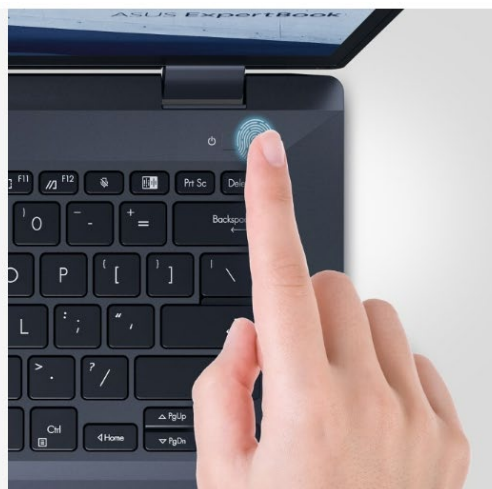

## 360°-Scharnier & Stylus

Flexibilität in jeder Hinsicht

Dank des 360°-Scharniers kann das ExpertBook B3 Flip unglaublich flexibel verwendet werden. Machen Sie sich im Tablet-Modus Notizen oder nutzen Sie den komfortablen Zelt-Modus, um Aufgaben zu überarbeiten, Notizen zu prüfen und Fotos zu machen. Während einer Präsentation oder eines Meetings können Sie das Kraftpaket auch komfortabel in den Stand-Modus klappen. Das ExpertBook B3 Flip passt sich den gewünschten Anforderungen im Handumdrehen an!

### Webcam-Schutz

Wenn die Webcam nicht verwendet wird, kann die Abdeckung ganz einfach darüber geschoben werden, damit Ihre Privatsphäre privat bleibt. Einfach zur Seite schieben, um Videoanrufe oder Aufnahmen zu machen und anschließend wieder vor die Kamera schieben.

### Power-Taste mit Fingerabdrucksensor

Der in die Power-Taste integrierte Fingerabdrucksensor im ASUS ExpertBook B3 Flip bietet einen sicheren biometrischen Schutz. Endlich keine Passwörter und PINs mehr erforderlich – einfach die Power-Taste drücken!

# Umfassende Konnektivität ohne Kompromisse

Die zahlreichen I/O-Ports im ASUS ExpertBook B3 Flip sorgen für eine exzellente Performance und effektive Produktivität. Es beinhaltet den neuesten Thunderbolt™ 4, der Datenübertragungsgeschwindigkeit von 40Gbps, einen 4K-Display-Ausgang und schnelles Laden unterstützt. Darüber hinaus sind USB Typ-A und ein HDMI-Ausgang vorhanden, ebenso wie ein Kensington Lock, eine Audiokombibuchse sowie ein microSD-Kartenleser und Nano-SIM Kombi.