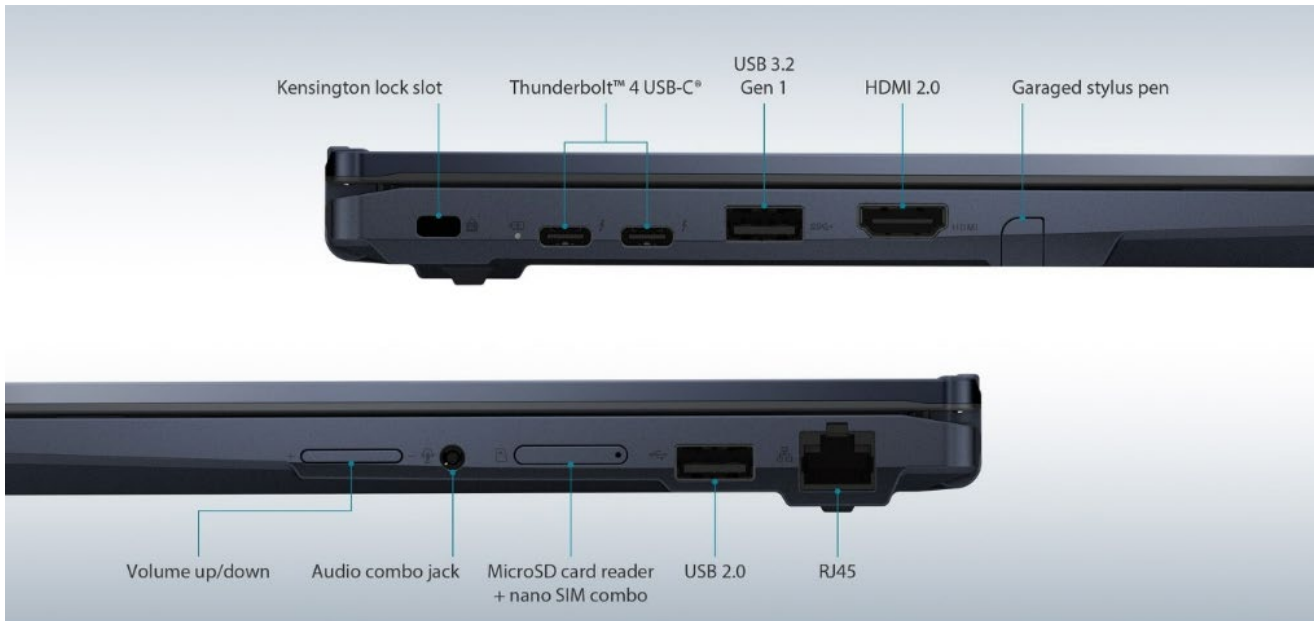

## 360°-Scharnier & Stylus

Flexibilität in jeder Hinsicht

Dank des 360°-Scharniers kann das ExpertBook B3 Flip unglaublich flexibel verwendet werden. Machen Sie sich im Tablet-Modus Notizen oder nutzen Sie den komfortablen Zelt-Modus, um Aufgaben zu überarbeiten, Notizen zu prüfen und Fotos zu machen. Während einer Präsentation oder eines Meetings können Sie das Kraftpaket auch komfortabel in den Stand-Modus klappen. Das ExpertBook B3 Flip passt sich den gewünschten Anforderungen im Handumdrehen an!

### Webcam-Schutz

Wenn die Webcam nicht verwendet wird, kann die Abdeckung ganz einfach darüber geschoben werden, damit Ihre Privatsphäre privat bleibt. Einfach zur Seite schieben, um Videoanrufe oder Aufnahmen zu machen und anschließend wieder vor die Kamera schieben.

### Power-Taste mit Fingerabdrucksensor

Der in die Power-Taste integrierte Fingerabdrucksensor im ASUS ExpertBook B3 Flip bietet einen sicheren biometrischen Schutz. Endlich keine Passwörter und PINs mehr erforderlich – einfach die Power-Taste drücken!

# Umfassende Konnektivität ohne Kompromisse

Die zahlreichen I/O-Ports im ASUS ExpertBook B3 Flip sorgen für eine exzellente Performance und effektive Produktivität. Es beinhaltet den neuesten Thunderbolt™ 4, der Datenübertragungsgeschwindigkeit von 40Gbps, einen 4K-Display-Ausgang und schnelles Laden unterstützt. Darüber hinaus sind USB Typ-A und ein HDMI-Ausgang vorhanden, ebenso wie ein Kensington Lock, eine Audiokombibuchse sowie ein microSD-Kartenleser und Nano-SIM Kombi.