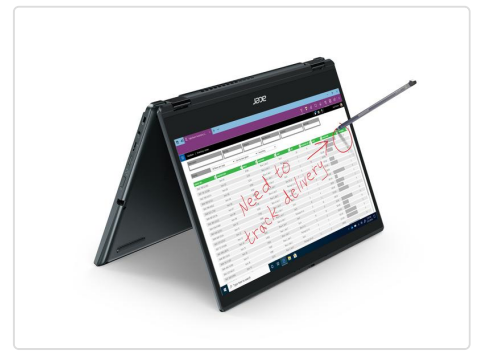

Performance-Boost dank SSD

Geniessen Sie markant beschleunigte System- und Programmstarts: Als Massenspeicher liefert hier ein blitzschnelles Solid-State-Drive (SSD) den nötigen Speicherplatz für Ihre Programme und Dateien. Der Hauptvorteil von SSDs sind die schnellen Zugriffszeiten und hohen Lese- und Schreibgeschwindigkeiten, die herkömmliche Festplatten in den Schatten stellen. Ein weiterer Vorteil ist, dass SSDs keine beweglichen Teile enthalten. Das führt zu einer erhöhten Robustheit, da sich keine Teile mechanisch abnutzen. Ausserdem sind SSDs dadurch absolut geräuschlos.

Windows 10 installiert - bereit für Windows 11

Windows 10 ist intuitiv und benutzerfreundlich. Es vereint die besten Funktionen aus Windows 7 und Windows 8.1 und erweitert sie mit neuen Features, die den